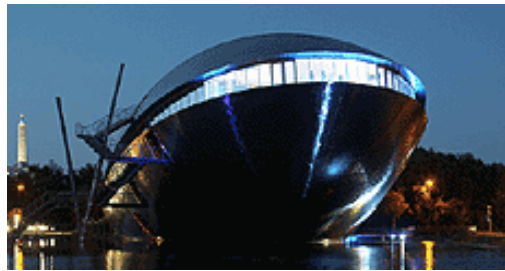

GARTEN-CENTER *Vida* Ein außergewöhnliches Gewerbeobjekt.

Kontakt:
Fax: +49 (0) 421-58 21 70
kontakt@vida-gartencenter.de
www.vida-gartencenter.de

STANDORT BREMEN-HUCHTING

Die beste Lage mit hervorragenden Verkehrsanbindungen – 8 Min. in die Stadtmitte bzw. zum Flughafen und direkte Anbindung an Autobahnen in alle Richtungen.